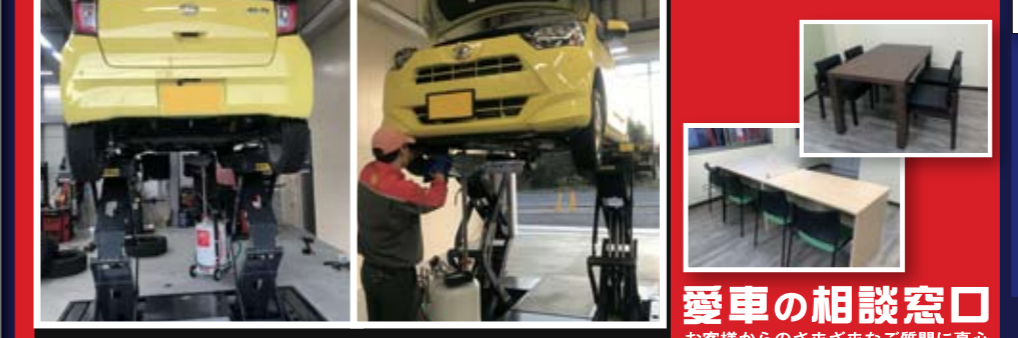

ひたちなか市カーコーティング PROSHOP 専用施工ブース
ひたちなか市カーコーティング PROSHOP 専用施工ブース 愛車の「キレイ」のための最新設備を整えています!

軽自動車	小型乗用車	中型乗用車	大型乗用車
●お店がいただく料金 車検基本料 27,500円 ●国に納める費用 車重税 6,600円 自賠責保険 25,070円 印紙代 1,400円 合計 60,570円 最大割引後総費用 44,570円 50%減税対象車 40,470円	●お店がいただく料金 車検基本料 27,500円 ●国に納める費用 車重税 16,400円 自賠責保険 25,830円 印紙代 1,700円 合計 71,430円 最大割引後総費用 55,430円 50%減税対象車 44,030円	●お店がいただく料金 車検基本料 27,500円 ●国に納める費用 車重税 24,600円 自賠責保険 25,830円 印紙代 1,700円 合計 79,630円 最大割引後総費用 63,630円 50%減税対象車 46,530円	●お店がいただく料金 車検基本料 27,500円 ●国に納める費用 車重税 32,800円 自賠責保険 25,830円 印紙代 1,800円 合計 87,930円 最大割引後総費用 71,930円 50%減税対象車 49,130円

1. **1 全て法定点検付**
   最新設備を備えた関東運輸局認証整備工場です。定められた法定点検と点検整備を実施します。安心・品質が当工場の車検基準です。
2. **2 整備保証付**
   車検時に実施した整備箇所について6か月または1万円まで保証いたします。車検整備後もディーラー並みの整備技術と保証内容でアフターフォローも安心です。
3. **3 地域最安値宣言**
   車検品質と共に価格に対しても絶対的な自信があります。他社見積りご提示も大歓迎です。お気軽にご相談下さい。
4. **4 クレジット払いOK**
   法定費用を含めた金額。クレジット払いもOKです。分割払いを含め、支払い方法のご相談もお気軽にどうぞ。
5. **5 代車無料**
   整備が行き届いたレンタカーを多数ご用意しています。お気軽にご用命ください。※オプション料別途。完全予約制。

ひたちなか市 車検専門店

経験豊富な車検メカニックが勢揃い!! お気軽にどうぞ!!

店長 国家資格3級整備士 加藤 徹 新設された整備工場は最新機器を取り揃えており、お客様の愛車の「安心」のためにメカニック一同、まごころ込めて対応させていただきます。	工場長 国家資格2級整備士 窪木 教 これまでの沢山の車種車への点検整備のノウハウを、最新機器と共に存分に生かしていきたいと思っております。何卒、ご用命ください。	整備主任 国家資格3級整備士 堀 兼親 整備主任として、多くの車種の特長を把握し知識習得を心掛けています。皆様にご「ありがとう」の声をいただくために一生懸命対応させていただきます。	担当メカニック 飯田 和希 「明るく元気」がモットーの飯田です。これまでの経験を活かして車検に関するさまざまなお悩みに対応させていただきます。お気軽にご相談下さい。

ガソリンスタンド隣接

車検早期予約で **最大6か月**

7 円/ℓ まで **4** 円/ℓ まで

実施後1年間ガソリン 円/ℓ まで

※ご予約時に、予約金として3,300円お預かりさせていただきます。キャンセル時の返金は出来ません。あらかじめご了承ください。車検を行うお車のみ有効。